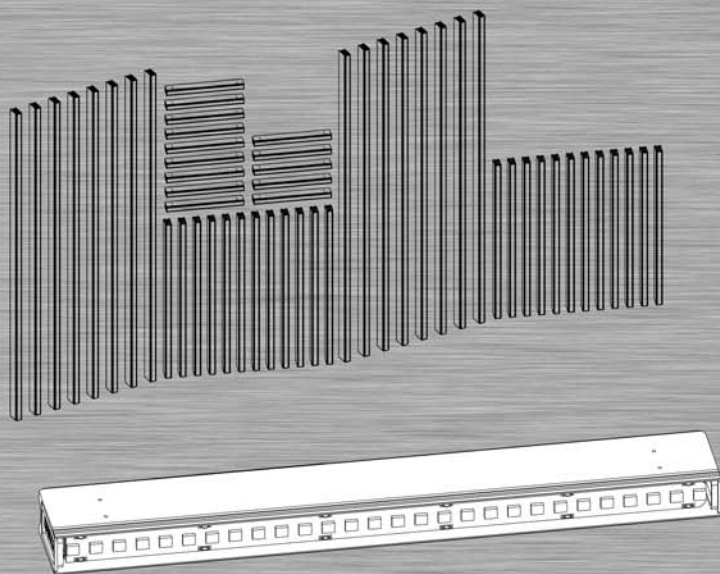

BARCO MISTRIP

...A KREATÍV VONALVEZETÉS...

Nagy fényerő, vékony, de robusztus felépítés jellemzi a Barco legújabb innovatív ledes megjelenítő felületét. Nemcsak meglepően nagy fényerejű megjelenítő felület, de teljes szabadságot ad a kreativitásnak, mert bármilyen formában és méretben összeszerelhető.

A MiSTRIP ideális kiegészítője a színpadképeknek, kiállításoknak. Az IP65-ös védettség ideálissá teszi kültéri és beltéri felhasználásra is.

- beltéri / kültéri LED modul
- IP65 védettségű
- 13.25 mm-es fizikai képpont távolság
- 6100 NIT fényerő
- 148.4 x 26 x 5.5 cm modulméret
- 112 x 1 pixel felbontás
- 2.4 kg
- maximális teljesítményfelvétel 45 W