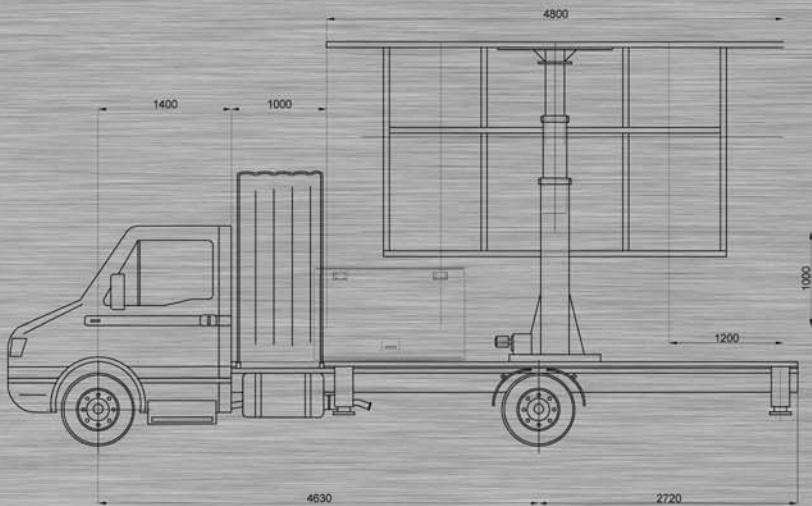

MINI LED KAMION

A KÖLTSÉGHATÉKONY MEGOLDÁS...

Költséghatékony megoldást kínál kültéri rendezvényekre, amely egyesíti a mobilitást és a minőséget. Rendkívül rövid idő alatt telepíthető, nem igényel semmilyen tartó-, vagy függesztő szerkezetet. Időjárástól függetlenül tökéletes képet biztosít.

- beltéri / kültéri LED modul
- Lighthouse R7ER modullal szerelve
- előlről IP65, hátról IP43-as védettségű
- 7 mm-es virtuális képpont távolság
(15 mm-es fizikai képpont távolság)
- 5000 NIT fényerő
- a felület mérete: 5.1 m x 3.8 m
- 640 pixel x 480 pixel felbontás
- 6500 kg
- maximális teljesítményfelvétel 15.85 kW