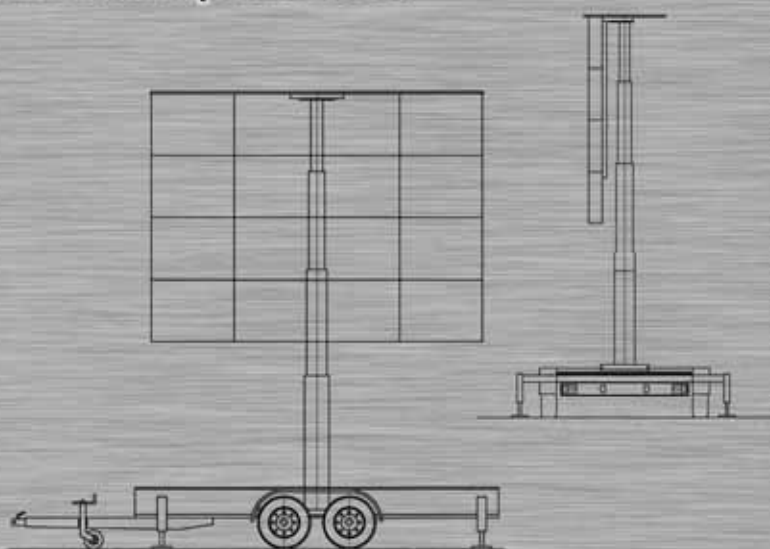

MINI LED UTÁNFUTÓ

A KÖLTSÉGHATÉKONY MEGOLDÁS...

Költséghatékony megoldást kínál kültéri rendezvényekre, amely egyesíti a mobilitást és a minőséget. Rendkívül rövid idő alatt telepíthető, nem igényel semmilyen tartó-, vagy függesztő szerkezetet. Időjárástól függetlenül tökéletes képet biztosít.

- beltéri / kültéri LED modul
- Lighthouse R10ER modullal szerelve
- előlről IP65, hátról IP43-as védettségű
- 10 mm-es virtuális képpont távolság (20 mm-es fizikai képpont távolság)
- 5000 NIT fényerő
- a felület mérete: 4.08 m x 3.04 m
- 384 pixel x 288 pixel felbontás
- 2800 kg
- maximális teljesítményfelvétel 7.84 kW